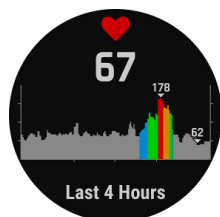

HIGHLIGHTS

fēnix 6. Entdecke das Beste in dir.

- GPS-Multisport Smartwatch im exklusiven und robusten Design
- Kratzfestes Saphirglas mit größerer Displayanzeige
- Vorinstallierte Europa Karte und weltweite Skigebietskarten
- Neue Trainingsfunktionen wie PacePro™ und optimierte Herzfrequenzmessung mit Pulse Ox-Sensor
- Verlängerte Akkulaufzeit (bis 60 Std. im Standard GPS Modus) mit Power Manager zur Steuerung des Stromverbrauchs
- Smarte Funktionen wie Garmin Pay, Musik-Streaming und Benachrichtigungen
- fēnix 6 PRO SOLAR-Modelle mit:
 - Power Glass™ mit Solar-Ladefläche

SCREENSHOTS

Herzfrequenzmessung am Handgelenk

Pulse Ox

VO2 Max

Datenfeld

ClimbPro

Widget Übersicht

PacePro™