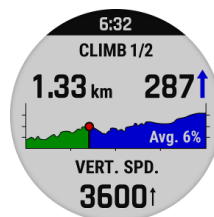

SCREENSHOTS

Herzfrequenzmessung am Handgelenk

Pulse Ox

VO2 Max

Datenfeld

ClimbPro

Widget Übersicht

PacePro™

Musik

Skikarten

Navigation

Batteriespar-Modus

Solar Power

GARMIN CONNECT™ APP

Die Garmin Connect App zeigt dir alle deine Performance-Statistiken an wie z.B. Herzfrequenz, Schritte, Daten zu deinen Aktivitäten und vieles mehr.