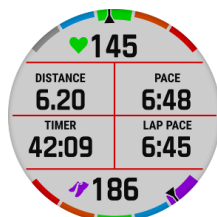

HIGHLIGHTS

fēnix 6. Entdecke das Beste in dir.

- GPS-Multisport Smartwatch im exklusiven und robusten Design
- Kratzfestes Saphirglas mit größerer Displayanzeige
- Vorinstallierte Europa Karte und weltweite Skigebietskarten
- Neue Trainingsfunktionen wie PacePro™ und optimierte Herzfrequenzmessung mit Pulse Ox-Sensor
- Verlängerte Akkulaufzeit (bis 60 Std. im Standard GPS Modus) mit Power Manager zur Steuerung des Stromverbrauchs
- Smarte Funktionen wie Garmin Pay, Musik-Streaming und Benachrichtigungen
- fēnix 6 PRO SOLAR-Modelle mit:
 - Power Glass™ mit Solar-Ladefläche

SCREENSHOTS

Herzfrequenzmessung am Handgelenk

Pulse Ox

VO2 Max

Datenfeld

ClimbPro

Widget Übersicht

PacePro™

Musik

Skikarten

Navigation

Batteriespar-Modus

Solar Power

GARMIN CONNECT™ APP

Die Garmin Connect App zeigt dir alle deine Performance-Statistiken an wie z.B. Herzfrequenz, Schritte, Daten zu deinen Aktivitäten und vieles mehr.