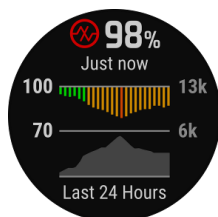

HIGHLIGHTS

fēnix 6. Entdecke das Beste in dir.

- GPS-Multisport Smartwatch im exklusiven und robusten Design
- Kratzfestes Saphirglas mit größerer Displayanzeige
- Vorinstallierte Europa Karte und weltweite Skigebietskarten
- Neue Trainingsfunktionen wie PacePro™ und optimierte Herzfrequenzmessung mit Pulse Ox-Sensor
- Verlängerte Akkulaufzeit (bis 60 Std. im Standard GPS Modus) mit Power Manager zur Steuerung des Stromverbrauchs
- Smarte Funktionen wie Garmin Pay, Musik-Streaming und Benachrichtigungen
- fēnix 6 PRO SOLAR-Modelle mit:
  - Power Glass™ mit Solar-Ladefläche

SCREENSHOTS

Herzfrequenzmessung am Handgelenk

Pulse Ox

VO2 Max

Datenfeld

ClimbPro

Widget Übersicht

PacePro™

Musik

Skikarten

Navigation

Batteriespar-Modus

Solar Power

GARMIN CONNECT™ APP

Die Garmin Connect App zeigt dir alle deine Performance-Statistiken an wie z.B. Herzfrequenz, Schritte, Daten zu deinen Aktivitäten und vieles mehr.

CONNECT IQ™ STORE

Mit Connect IQ™ noch mehr Individualisierungsmöglichkeiten durch Apps, Widgets, Datenfelder und einzigartigen Displaydesigns. Download über Connect IQ™ App Store.

GARMIN EXPLORE™ APP

Mit der Garmin Explore-App kannst du bequem Touren und Routen planen und überprüfen. Dank des unbegrenzten Zugangs zu Karten ist eine netzunabhängige Planung möglich.